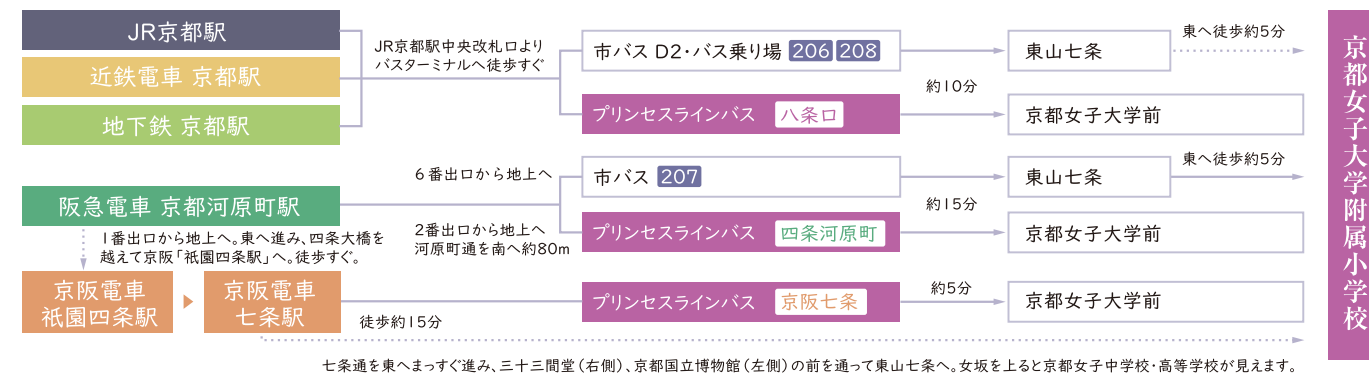

交通のご案内

※お車でのご来校はご遠慮ください。

京都女子大学附属小学校

[公共交通機関をご利用の場合]

- ●市バス 202 206 207 208 にて 東山七条 下車
- ●JR京都駅八条口より京都女子大学正門前までプリンセスラインバス直通
- ●京阪七条駅より京都女子大学正門前までプリンセスラインバス直通
- ●阪急河原町駅より京都女子大学正門前までプリンセスラインバス直通

京都女子大学附属小学校

〒605-8501 京都市東山区今熊野北日吉町6番地3 TEL.075-531-7386 FAX.075-531-7381