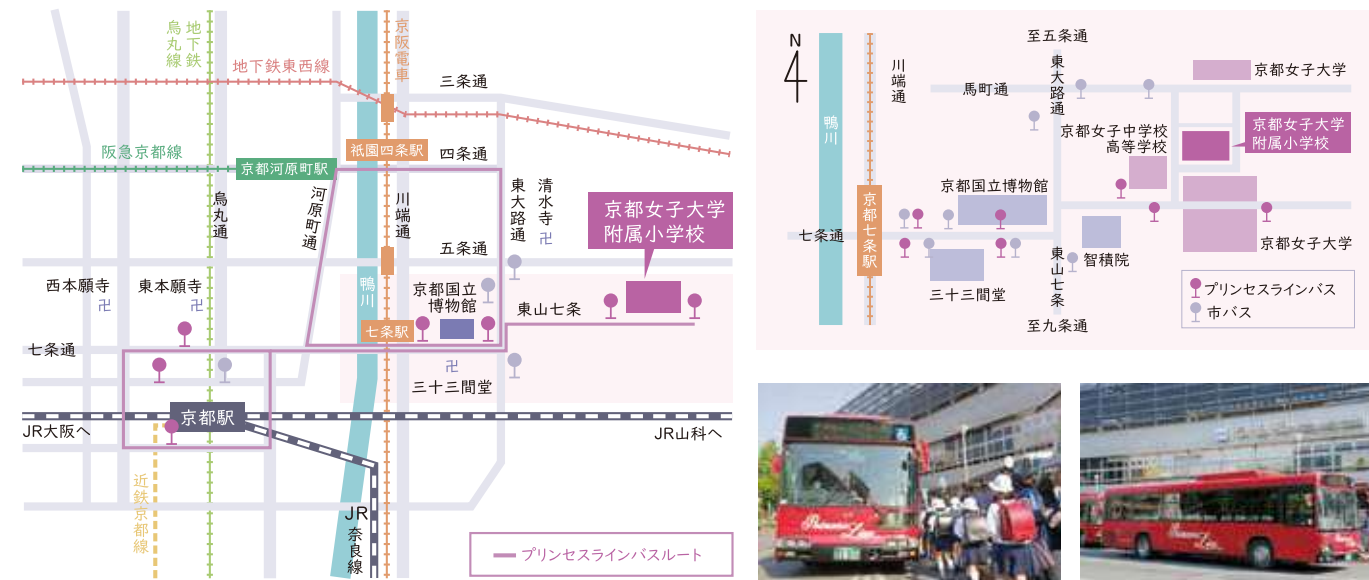

Access

周辺マップ

京都駅八条口から京都女子学園行きバスが出ています。

交通のご案内

※お車でのご来校はご遠慮ください。

京都女子大学附属小学校

[公共交通機関をご利用の場合]

- 市バス 202 206 207 208 にて 東山七条 下車
- JR京都駅八条口より京都女子大学正門前までプリンセスラインバス直通
- 京阪七条駅より京都女子大学正門前までプリンセスラインバス直通
- 阪急河原町駅より京都女子大学正門前までプリンセスラインバス直通

京都女子大学附属小学校

〒605-8501 京都市東山区今熊野北日吉町6番地3 TEL.075-531-7386 FAX.075-531-7381

京都女子大学附属小学校

合い言葉
「国語力³は人間力」

学校案内の詳細については、
本校のホームページをご覧ください。
<https://kyojo-fusho.ed.jp/>

学校案内2025

めざす学校像と子ども像

▶めざす学校像