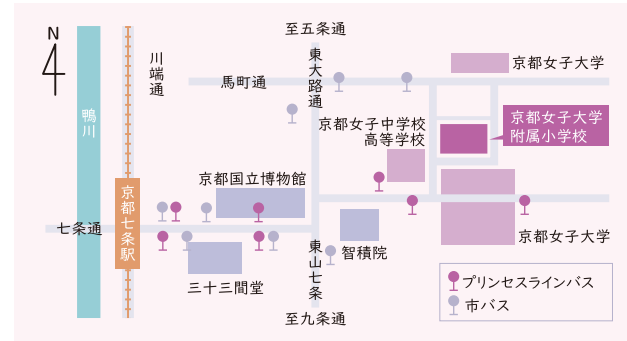

Access

周辺マップ

京都駅八条口から京都女子学園行きバスが出ています。

交通のご案内

※お車でのご来校はご遠慮ください。

京都女子大学附属小学校

[公共交通機関をご利用の場合]

- 市バス 202 206 207 208 にて 東山七条 下車
- JR京都駅八条口より京都女子大学正門前までプリンセスラインバス直通
- 京阪七条駅より京都女子大学正門前までプリンセスラインバス直通
- 阪急河原町駅より京都女子大学正門前までプリンセスラインバス直通

京都女子大学附属小学校

〒605-8501 京都市東山区今熊野北日吉町6番地3 TEL.075-531-7386 FAX.075-531-7381

京都女子大学附属小学校

合い言葉
「国語力³は人間力」

学校案内の詳細については、
本校のホームページをご覧ください。
<https://kyojo-fusho.ed.jp/>

学校案内2025

めざす学校像と子ども像

▶めざす学校像